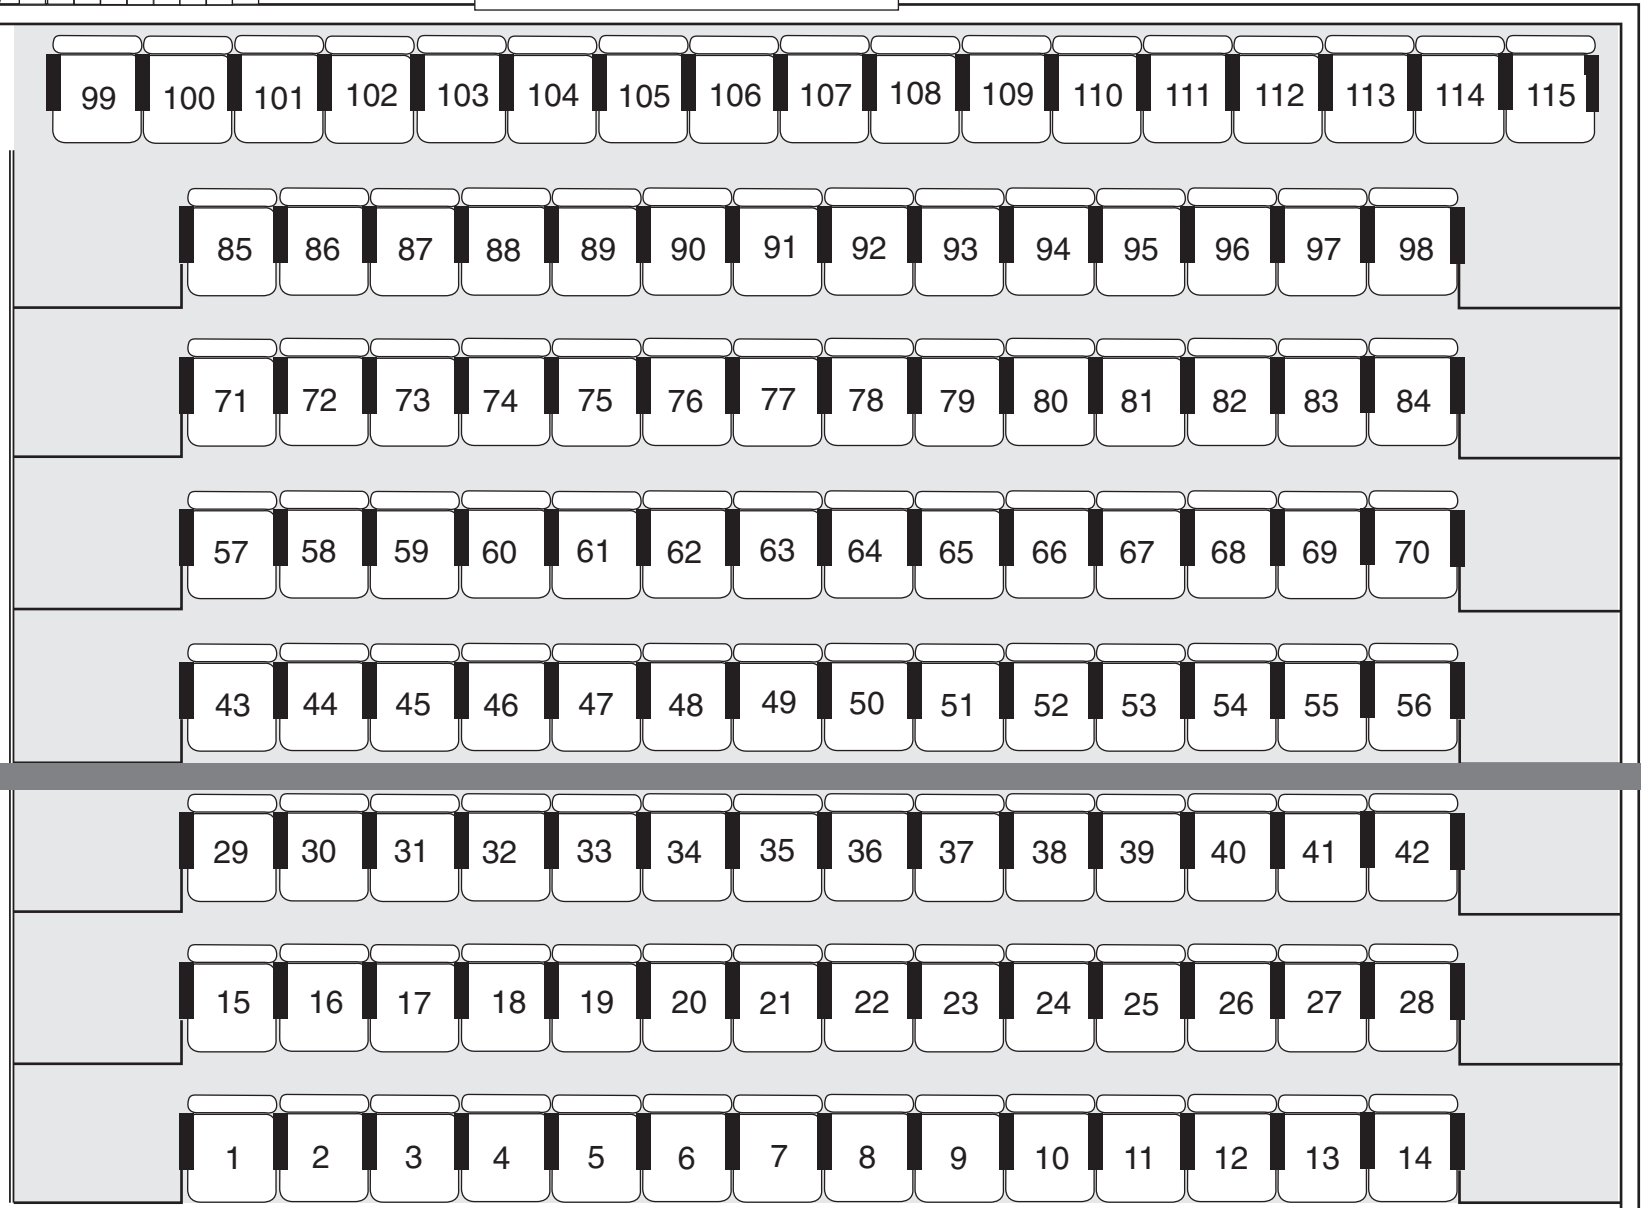

Portes : 80 cm

65 cm

Billetterie

REGIE

Points d'accroches éclairages

SORTIE DE SECOURS

250 cm

Scène

LOGE 1 LOGE 2

2 X 63 ampères
2 X 32 ampères

fond
60 cm
Ecran : Largeur : 600 cm - Hauteur : 380 cm

150 1065 cm 130

Poutre : 395 cm de haut

SCÈNE

16 ampères

680 cm

16 ampères

16 ampères

250 cm

700 cm

Pendrillons

SORTIE DE SECOURS

Décalage du centre du gradin par apport au centre de la scène

ENTRÉE

1 cm plan = 50 cm
Echelle : 1/2